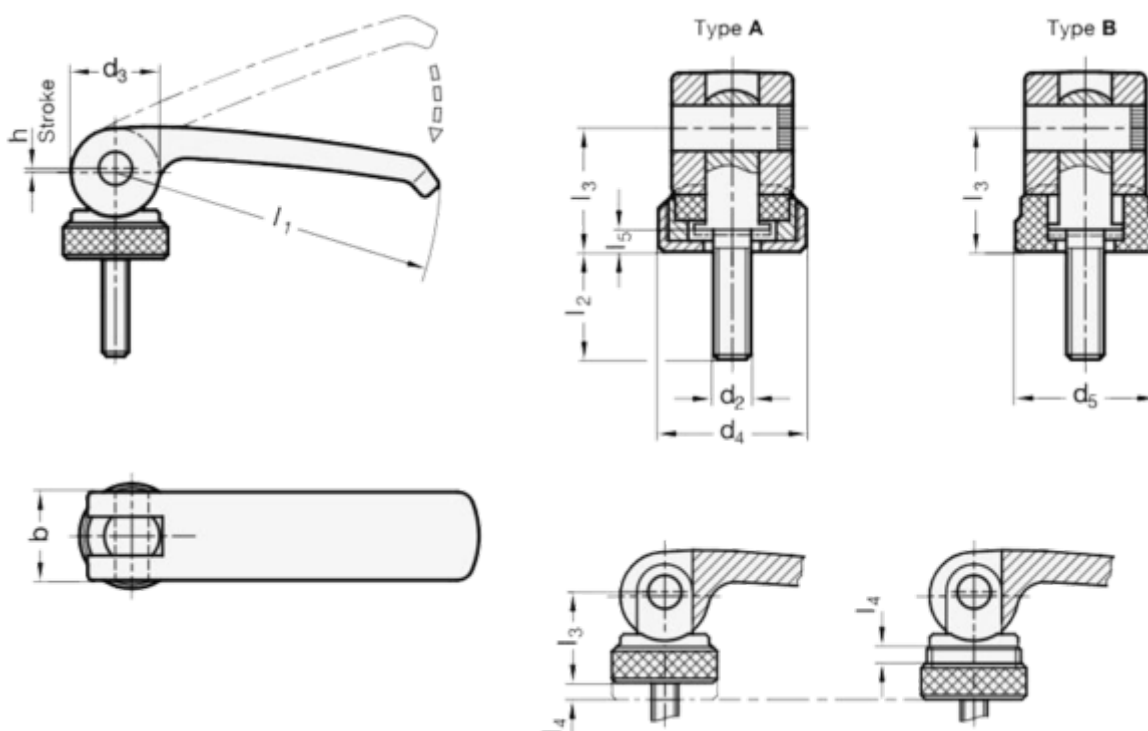

Varenummer: 20927101M1020AB
Beskrivelse: E+G Excenterlås GN 927-101-M10-20-A-B
i sort, udv. gevind

Mål

b = 25
d2 = M10
d4 = 30
d5 =
l1 = 101
l2 = 20